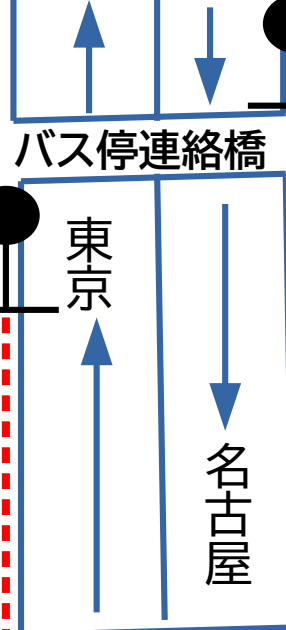

東名足柄バス停周辺案内

車通抜不可 

順路例

 NBSまでは
東名側道を
歩いて約7分

東京方面バス停

名古屋方面バス停

ホテル
ジャストワン
富士小山

小山フィルム
ファクトリー

町営
無料
駐車場

菜の花

足柄駅 

県立小山高校

小山高校バス停

あしがら温泉

Hitachi High-Tech

 **NBS**
株式会社 **エヌビーエス**